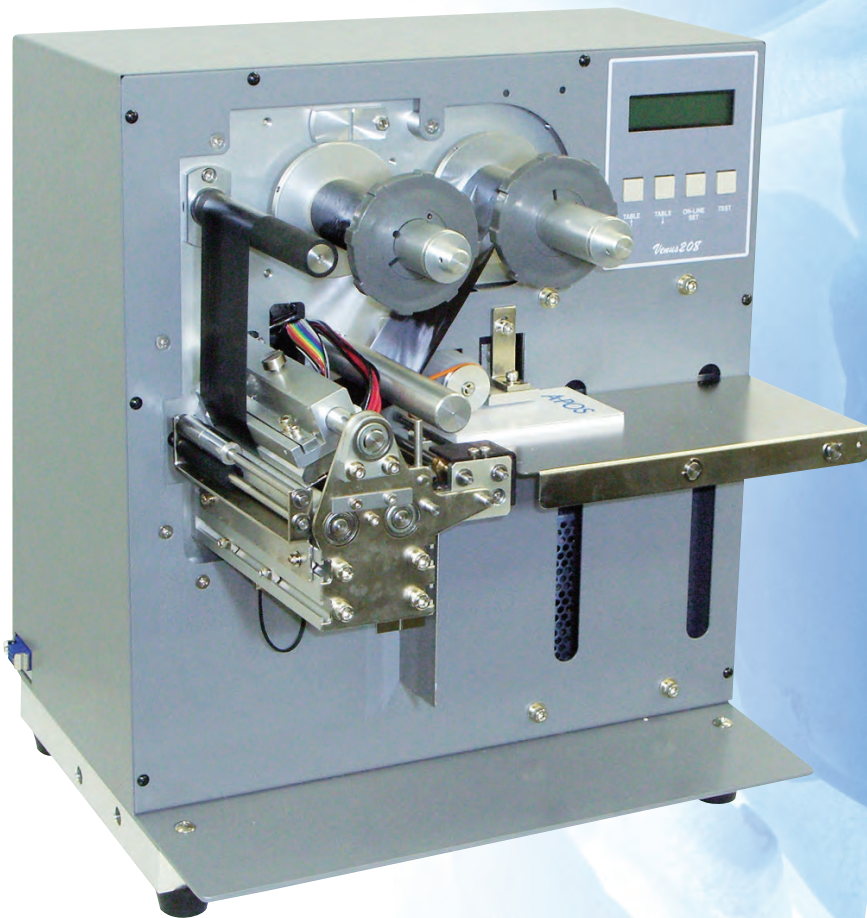

Venus 208

【単枚プリンタ】 ヴィーナス 208

・USB対応 ・SDカード2GBまで対応 ・LAN対応可能(オプション)

Single tag printer Good for USB, SD card (up to 2GB) and LAN (optional)

多様なサイズ・
紙圧・素材に対応!

Applicable to various sizes,
paper thickness
and materials

リボンセービング
機能!

Ribbon saving function
equipped

環境にやさしい
RoHS規格対応!

Environmentally friendly
- RoHS compliant

基盤内に
時計機能を
標準装備!

Timing function ordinarily
furnished into the
main board

商品タグやプライスカード、特殊札、絵袋まで
使える用途が多彩な高速・鮮明印字プリンタ。

The high speed and high definition single tag printer with versatile applications
from product tag, price card, special tag to protection bag

女神も羨む、画期的な機能美