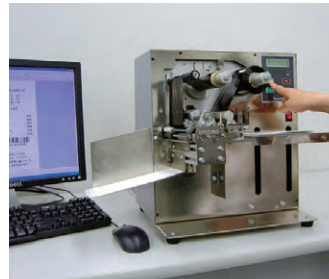

紙・フィルム・タック紙・合成紙・アルミホイルなど、様々な素材にプリントできる高性能プリンタ。タグやラベル、プライスカード、チケットまで多種多様なニーズに対応することが可能です。小さな台紙から最大100mm×400mmの大きさまで、薄紙から厚紙まで、変形台紙・二つ折・封筒にも対応します。

経済性の高いリボンセービング!

Highly economical ribbon saving function

オートマチックにリボン消費を節約し、高い経済性を実現。充実した機能性で省力化も図り、経営戦略の一手として貢献します。

速くて美しい、高速・高品質印字

Fast & Clear, High speed & High quality printing

最大150mm/秒の印字で作業の効率化を可能とします。また300dpiの高解像度で高品質な印字出力がクオリティの高い仕上がり。耐久プリントヘッドが、安定した生産性を提供します。

オプションにて400dpi 取付可能

親切設計の簡単操作が魅力!

Customer-friendly design. Easy to operate

リボン・ラベル交換時にも配慮した親切設計で日常のメンテナンスも簡単。基本操作もオートマチックリフトプレートにセットし、ボタン一つでプリントからスタッカーへの積み込みを正確に行います。

オプションにて自動オートスタッカーもあります。

●用途:商品タグ・プライスカード・絵袋・特殊札・チケット・メンバーズカード、etc

Application : commodity tag, price card, picture bag, special tag, ticket, members card, etc