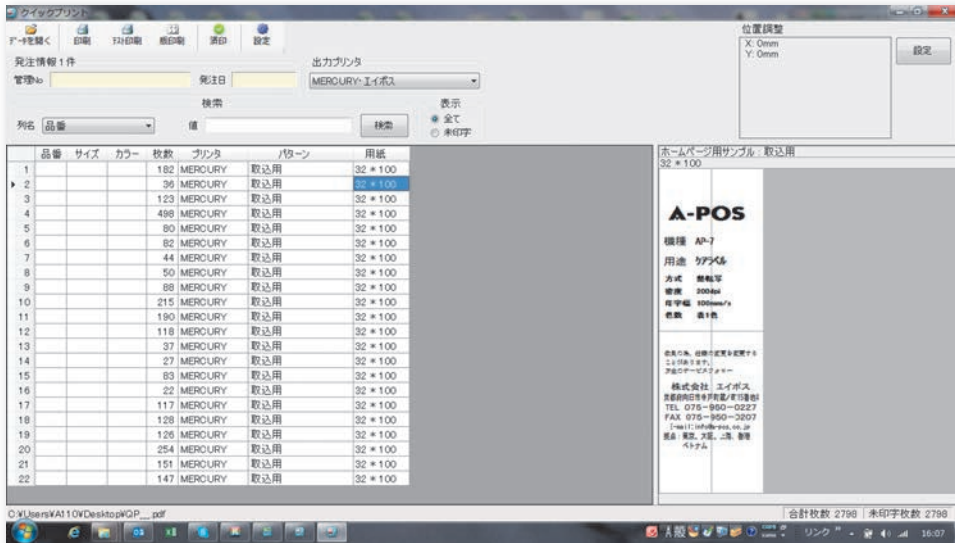

作成したパターンに印字情報を入力し連続で印字することが可能です。他にも2次元のマトリクスや多次元の表形式にしたフォームに入力した内容を組合せて発行することが可能です。またフォーム保存を行うことによりデータ管理に役立ちます。

R 取込印刷

エクセルやCSV、テキストデータから取り込みが可能で、異なる内容のラベルを一度の作業で連続して発行できます。またフォーム保存を行うことによりデータ管理に役立てます。

R クイックプリント