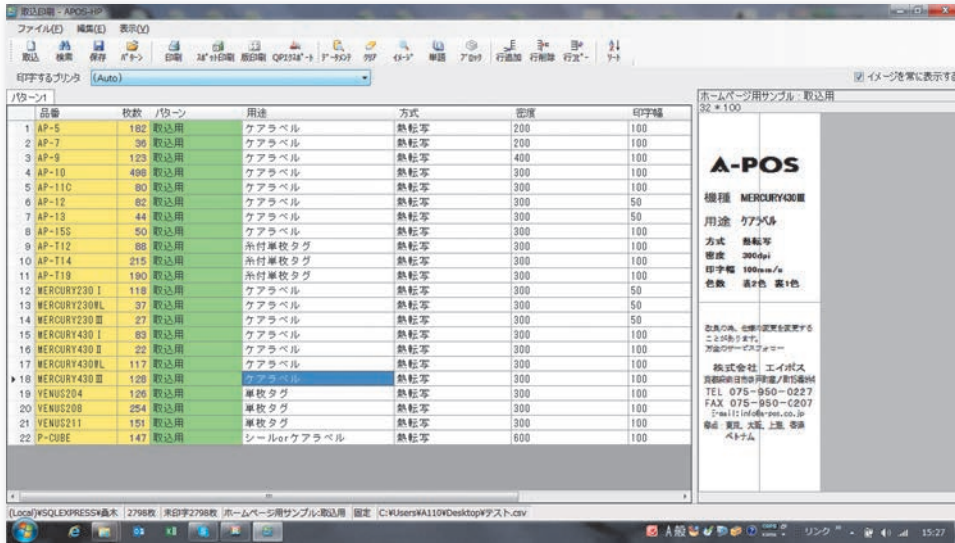

Rainbow.net

R パターン作成

割り付名	タイプ	入力	桁	内容	数	表示フォント
品番	--	--	20	Venus211	1	
用途	--	--	20	単枚下札印字機	1	
方式	--	--	15	熱転写	1	
密度	--	--	3	300	1	
印字幅	--	--	3	100	1	
色数	--	--	15	表1色	1	

札やケアラベルなどの印字レイアウトを簡単に作成できます。単語、リスト、絵表示、画像等の登録を行うことで編集も簡単に行えます。また、可変データを割り付けることにより印刷時の手間を省けます。Unicodeに対応しているため、外国語の印字が可能です。

作成したパターンに印字情報を入力し連続で印字することが可能です。他にも2次元のマトリクスや多次元の表形式にしたフォームに入力した内容を組合せて発行することが可能です。またフォーム保存を行うことによりデータ管理に役立ちます。

R 取込印刷

エクセルやCSV、テキストデータから取り込みが可能で、異なる内容のラベルを一度の作業で連続して発行できます。またフォーム保存を行うことによりデータ管理に役立てます。

R クイックプリント